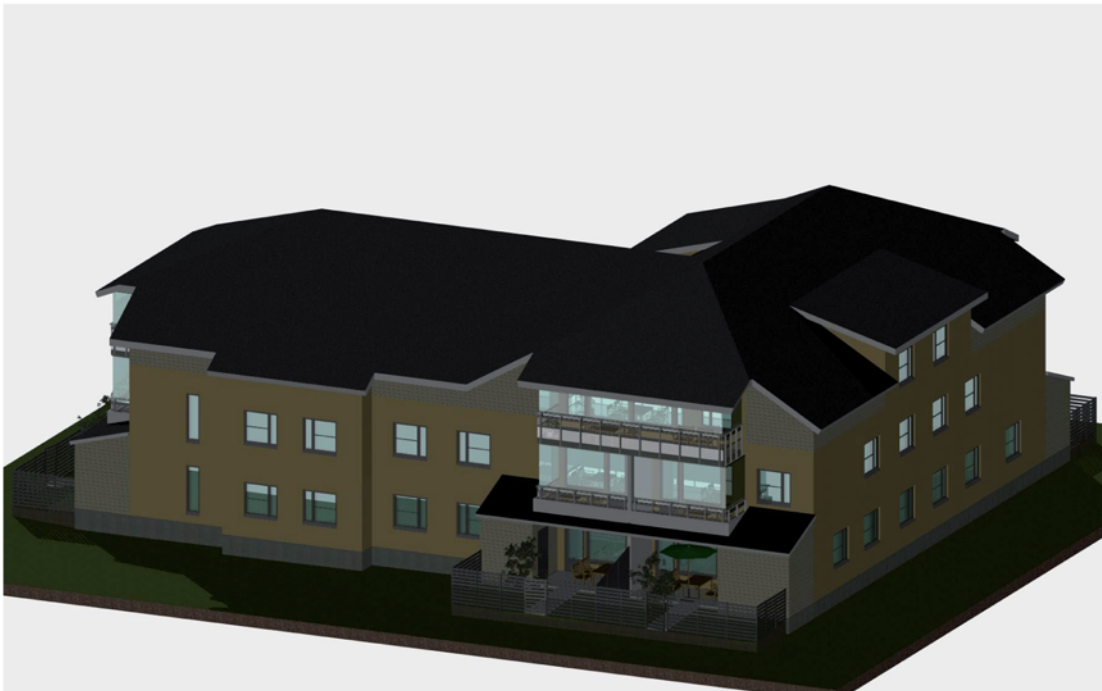

ASUNTO 1.2

ASUNTO 1.6

445 As. Oy Säästöportti, Luonnokset
3D-havainnekuvat,

ARKKITEHTUURITOIMISTO ERKKA RUUSUNEN OY
VALTAKATU6 26100 RAUMA p. (02) 822 4222
fax (02) 822 4223 gsm (0400) 221 464 erkka@ruusunen.net
10.5.2009